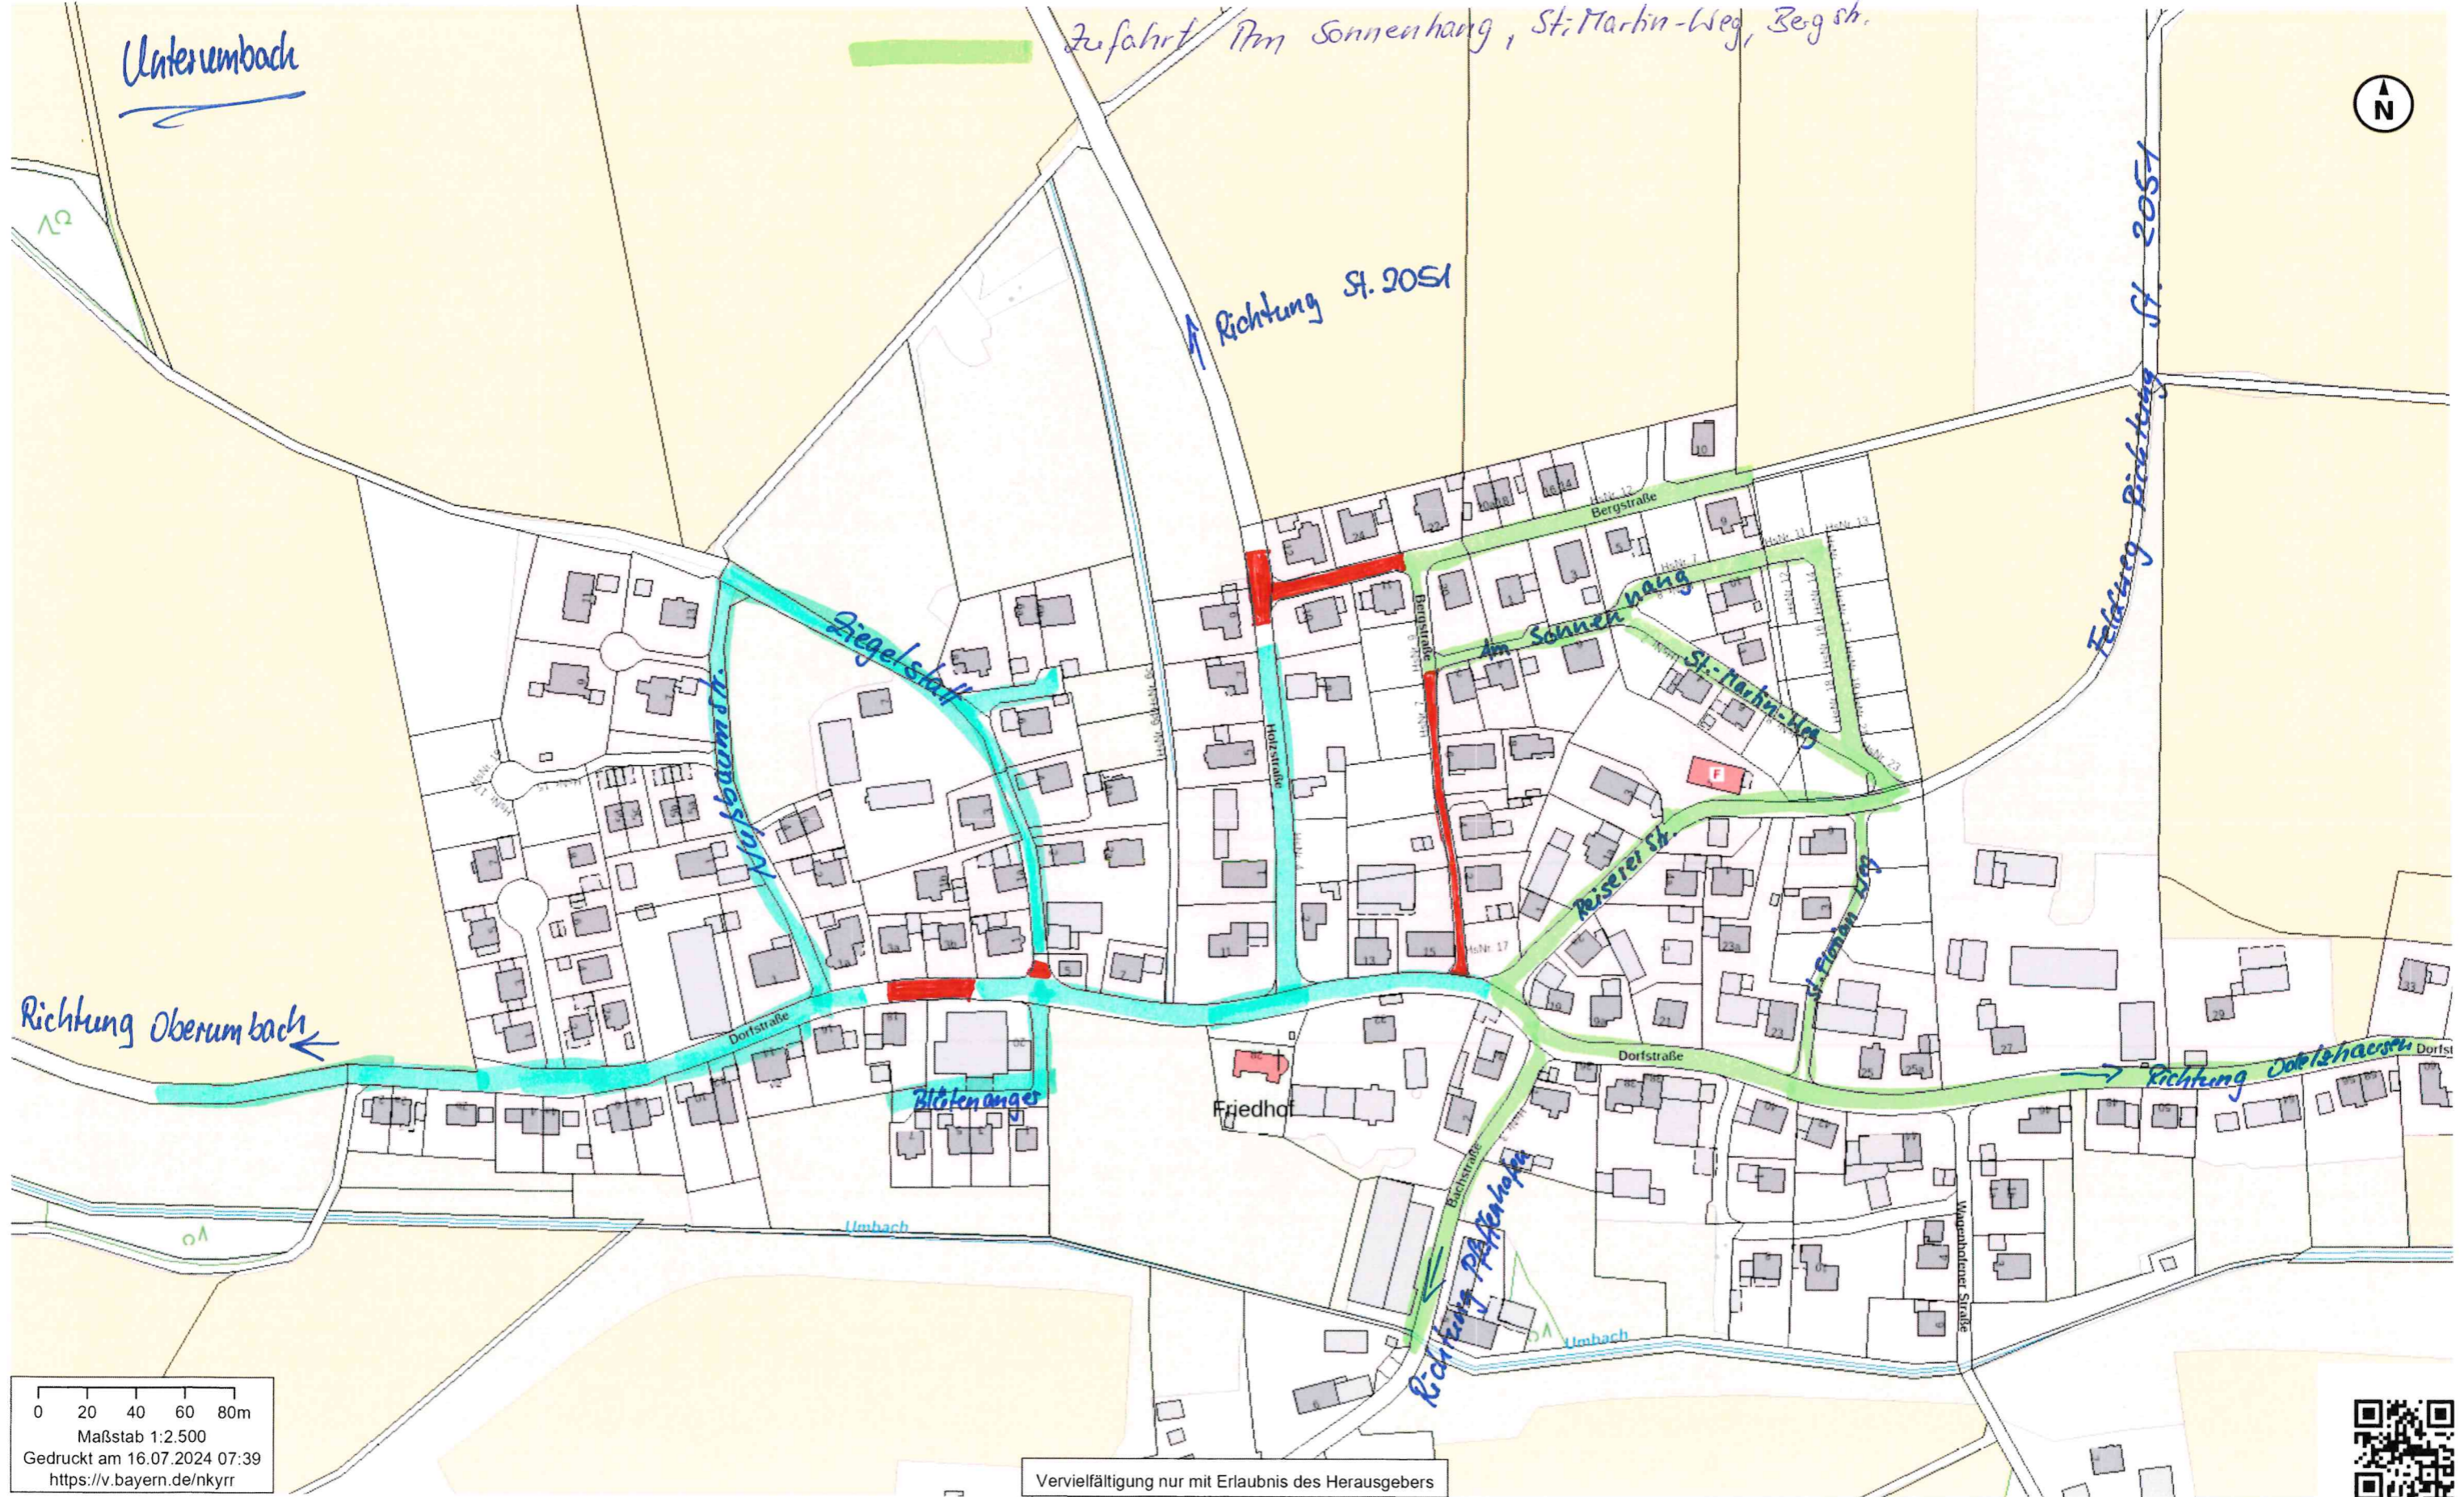

= Baustelle (Straße gesperrt)  
↳ Wandlerbaustelle

Zufahrt Ziegelstatt, Blütenanger, Holzstr.

Zufahrt Am Sonnenhang, St. Martin-Weg, Bergstr.

0 20 40 60 80m  
Maßstab 1:2.500  
Gedruckt am 16.07.2024 07:39  
<https://v.bayern.de/nkyrr>