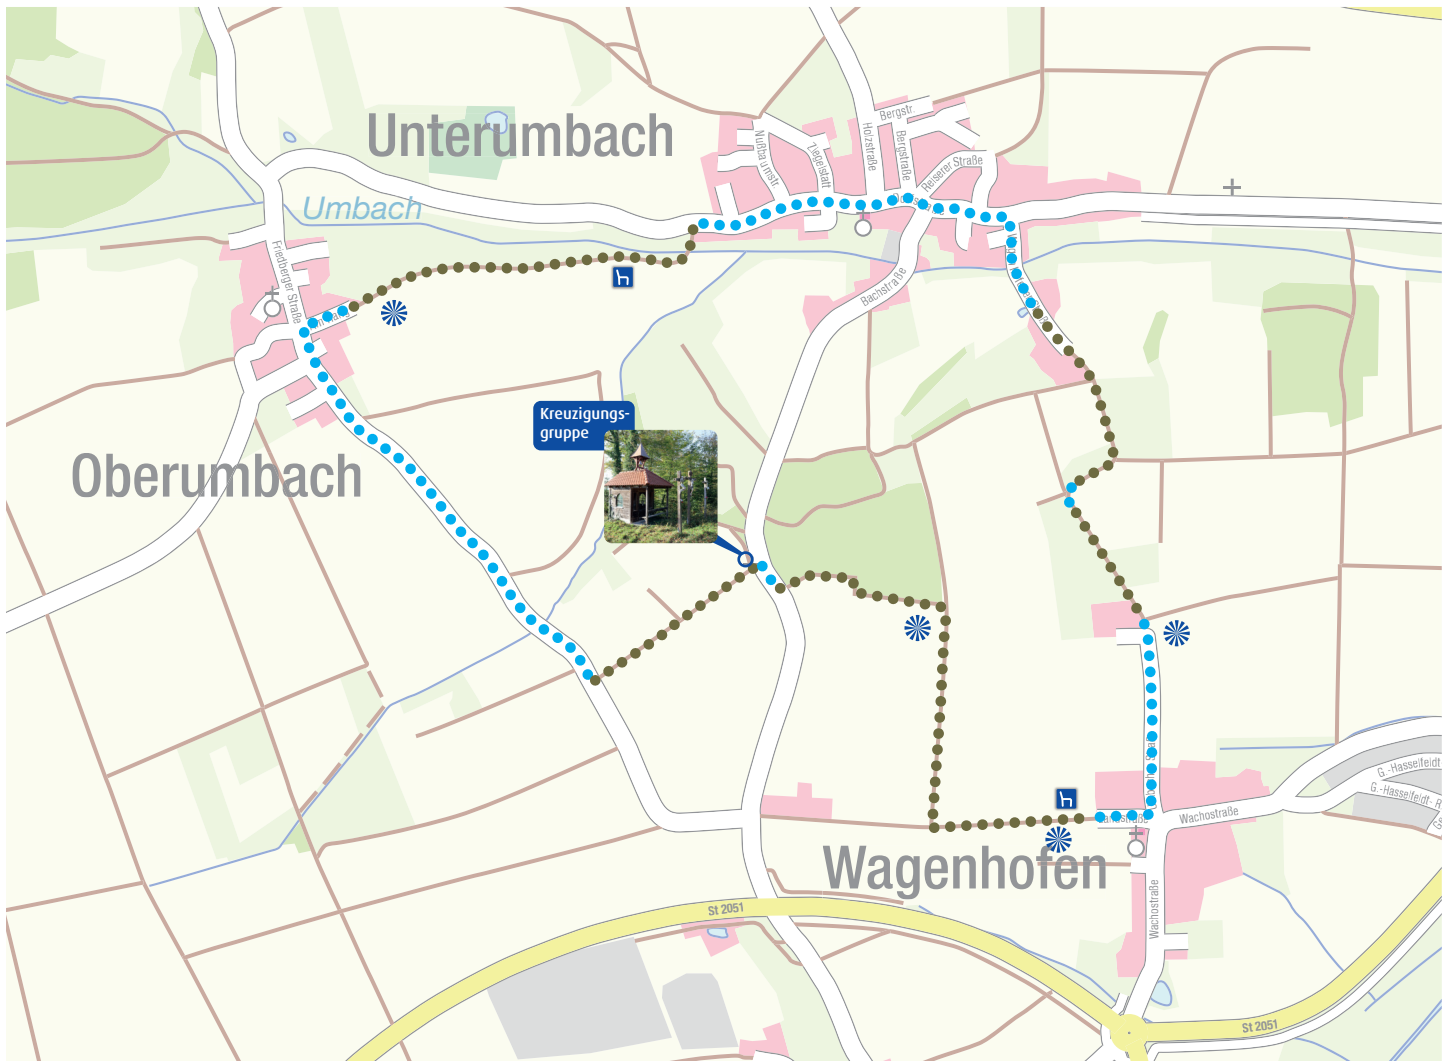

Route 2 Unterumbach - Wagenhofen - Oberumbach

Route 2 Unterumbach - Wagenhofen - Oberumbach

Start/Ziel: Unterumbach, Dorfstraße 28

Distanz: 5,74 Kilometer

Höhenmeter: 35,80 Meter

Beschaffenheit: Auf der Route 2 wandern Sie auf geteerte Gehwegen, sowie auf Kies-, Erd- und Wiesenwegen. Die Qualität der Wege variiert je nach Wetterlage. Bitte geeignetes Schuhwerk verwenden.

●● Teerstraße

●● Gras-/Erd-/Kiesweg

★ besondere Aussicht

h Ruhebank

www.pfaffenhofen-glonn.de